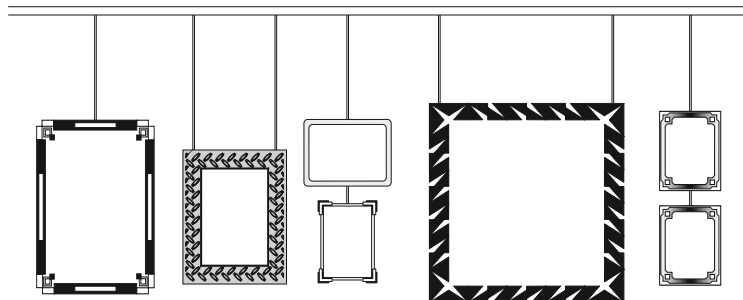

BILDERSCHIENEN

das intelligente Bilderhängesystem

Kein Beschädigen der Wände beim Hängen oder Umhängen der Bilder

Die Bilder hängen an einem oder zwei Bilderhaken, die in der Höhe stufenlos entlang eines dünnen Seils verstellt werden können. Wahlweise gibt es transparente Perlonseile oder Stahlseile für schwere Bilder. An einem Seil können auch mehrere Haken befestigt werden, wenn die Bilder genau untereinander hängen sollen. Der Gleiter, durch den das Seil in der Bilderschiene geführt wird, ist nicht sichtbar. Die Bilderschiene ist somit auch optisch eine sehr elegante und dezente Art, Bilder aufzuhängen.

Große Flexibilität

Die Bilderschienen garantieren ein hohes Maß an Flexibilität beim Aufhängen der Bilder. Man kann jederzeit mühelos umhängen, Bilder wegnehmen, ergänzen oder austauschen. Bei Bildern mit zwei Aufhängern erlaubt die stufenlose Verstellbarkeit der Bilderhaken ein genaues, waagrechtes Aufhängen.

Einfache Montage

Ausführungen

weiß lackiert, weiß grundiert, silber matt

Längen

Stäbe in Standardlänge zu je 3,00 m oder individueller Zuschnitt

Zubehör

Metallgleiter unsichtbar in der Schiene geführt.
kann nur seitlich in die Schiene eingefädelt werden

Kunststoffgleiter von vorne sichtbar
kann an jeder beliebigen Stelle der Schiene eingefädelt werden

Frontgleiter kann an jeder beliebigen Stelle in den Laufkanal der Bilderschiene eingehängt werden. Komplett mit Perlenseil (Tragkraft max. 5 kg) oder Stahlseil (Tragkraft max. 15 kg).