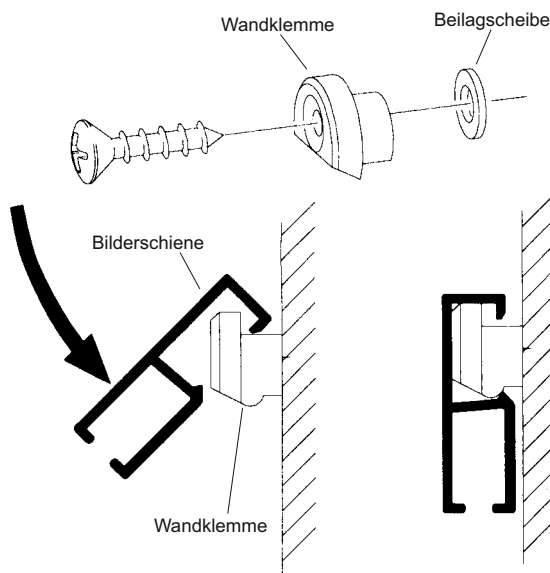

BILDERSCHIENEN

das intelligente Bilderhängesystem

Kein Beschädigen der Wände beim Hängen oder Umhängen der Bilder

Die Bilder hängen an einem oder zwei Bilderhaken, die in der Höhe stufenlos entlang eines dünnen Seils verstellt werden können. Wahlweise gibt es transparente Perlonseile oder Stahlseile für schwere Bilder. An einem Seil können auch mehrere Haken befestigt werden, wenn die Bilder genau untereinander hängen sollen. Der Gleiter, durch den das Seil in der Bilderschiene geführt wird, ist nicht sichtbar. Die Bilderschiene ist somit auch optisch eine sehr elegante und dezente Art, Bilder aufzuhängen.

Große Flexibilität

Die Bilderschienen garantieren ein hohes Maß an Flexibilität beim Aufhängen der Bilder. Man kann jederzeit mühelos umhängen, Bilder wegnehmen, ergänzen oder austauschen. Bei Bildern mit zwei Aufhängern erlaubt die stufenlose Verstellbarkeit der Bilderhaken ein genaues, waagrechtes Aufhängen.

Einfache Montage

Ausführungen

weiß lackiert, weiß grundiert, silber matt

Längen

Stäbe in Standardlänge zu je 3,00 m oder individueller Zuschnitt

Zubehör

Metallgleiter unsichtbar in der Schiene geführt.
kann nur seitlich in die Schiene eingefädelt werden

Kunststoffgleiter von vorne sichtbar
kann an jeder beliebigen Stelle der Schiene eingefädelt werden

Frontgleiter kann an jeder beliebigen Stelle in den Laufkanal der Bilderschiene eingehängt werden. Komplett mit Perlenseil (Tragkraft max. 5 kg) oder Stahlseil (Tragkraft max. 15 kg).