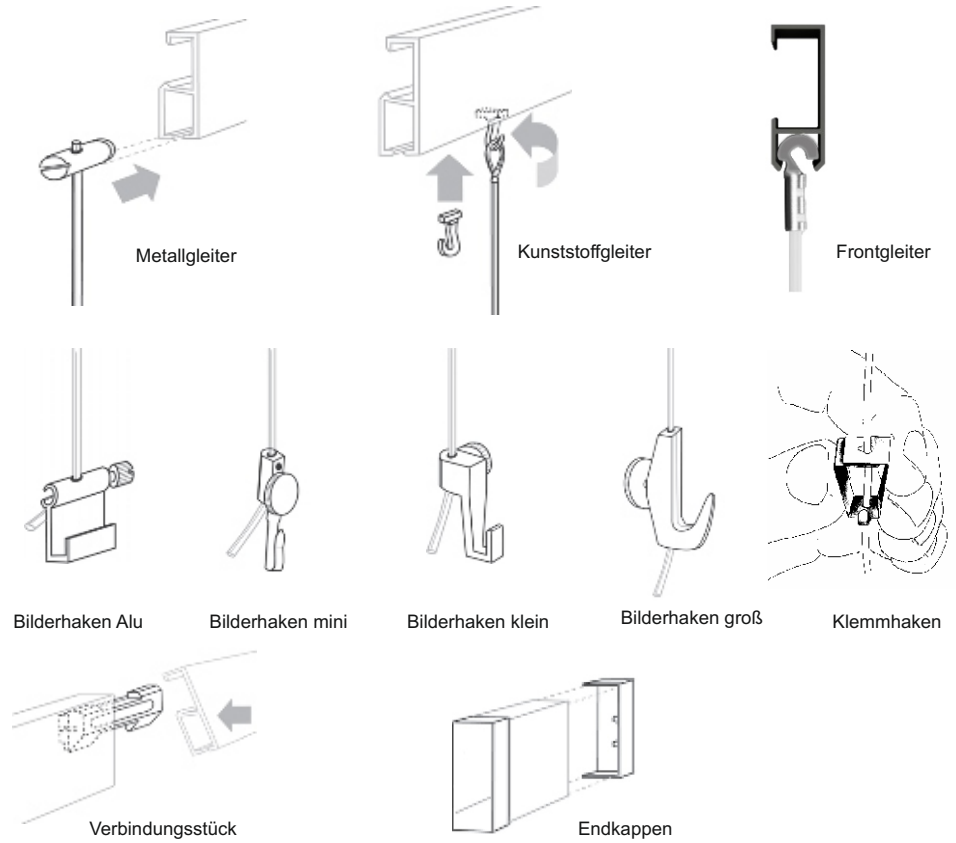

BILDERSCHIENEN

das intelligente Bilderhängesystem

Kein Beschädigen der Wände beim Hängen oder Umhängen der Bilder

Die Bilder hängen an einem oder zwei Bilderhaken, die in der Höhe stufenlos entlang eines dünnen Seils verstellt werden können. Wahlweise gibt es transparente Perlonseile oder Stahlseile für schwere Bilder. An einem Seil können auch mehrere Haken befestigt werden, wenn die Bilder genau untereinander hängen sollen. Der Gleiter, durch den das Seil in der Bilderschiene geführt wird, ist nicht sichtbar. Die Bilderschiene ist somit auch optisch eine sehr elegante und dezente Art, Bilder aufzuhängen.

Große Flexibilität

Die Bilderschienen garantieren ein hohes Maß an Flexibilität beim Aufhängen der Bilder. Man kann jederzeit mühelos umhängen, Bilder wegnehmen, ergänzen oder austauschen. Bei Bildern mit zwei Aufhängern erlaubt die stufenlose Verstellbarkeit der Bilderhaken ein genaues, waagrechtes Aufhängen.

Einfache Montage

Ausführungen

weiß lackiert, weiß grundiert, silber matt

Längen

Stäbe in Standardlänge zu je 3,00 m oder individueller Zuschnitt

Zubehör

Metallgleiter unsichtbar in der Schiene geführt.
kann nur seitlich in die Schiene eingefädelt werden

Kunststoffgleiter von vorne sichtbar
kann an jeder beliebigen Stelle der Schiene eingefädelt werden

Frontgleiter kann an jeder beliebigen Stelle in den Laufkanal der Bilderschiene eingehängt werden. Komplett mit Perlenseil (Tragkraft max. 5 kg) oder Stahlseil (Tragkraft max. 15 kg).